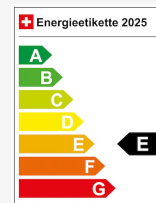

Energieeffizienz & Verbrauch

Energieeffizienz*	E
Co2 Emissionen	140 g/km
Verbrauch kombiniert	6.2 l/100 km

Ihre persönliche Beratung

Mario Rohner
Geschäftsführer
DE, IT, EN, ES

✉ m.rohner@autorichner.ch
☎ +41 71 447 19 91