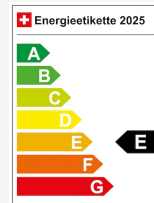

Energieeffizienz & Verbrauch

Energieeffizienz*	E
Co2 Emissionen	140 g/km
Verbrauch kombiniert	6.2 l/100 km