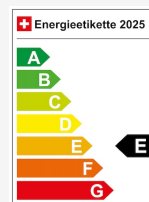

Energieeffizienz & Verbrauch

Energieeffizienz*	E
Co2 Emissionen	140 g/km
Verbrauch kombiniert	5.4 l/100 km

Ihre persönliche Beratung

Arian Xhinolli

Kundendienst, Administration
SRB, HRV, DE, EN, SQ

✉ ax@autorichner.ch
☎ +41 71 447 19 95