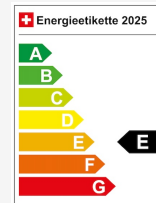

Energieeffizienz & Verbrauch

Energieeffizienz*	E
Co2 Emissionen	133 g/km
Verbrauch kombiniert	5.9 l/100 km

Ihre persönliche Beratung

Bianca Richner
Leiterin Finanzen
DE, EN

✉ b.richner@autorichner.ch
☎ +41 71 447 19 99