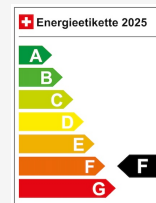

Energieeffizienz & Verbrauch

Energieeffizienz*	F
Co2 Emissionen	50 g/km
Verbrauch kombiniert	2.2 l/100 km

Ihre persönliche Beratung

Mario Rohner
Geschäftsführer
DE, IT, EN, ES

 m.rohner@autorichner.ch
 +41 71 447 19 91