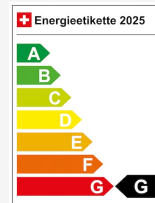

Energieeffizienz & Verbrauch

| | |
|----------------------|--------------|
| Energieeffizienz* | G |
| Co2 Emissionen | 173 g/km |
| Verbrauch kombiniert | 7.6 l/100 km |

Ihre persönliche Beratung

Lirim Saliji
Betriebsleiter
DE, SQ