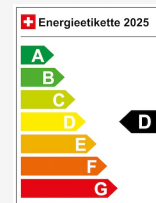

Energieeffizienz & Verbrauch

Energieeffizienz*	D
Co2 Emissionen	128 g/km
Verbrauch kombiniert	4.9 l/100 km

Ihre persönliche Beratung

Erion Mustafa
Verkaufsberater
ALB, DE, EN

✉ em@autorichner.ch

☎ +41 71 447 19 91