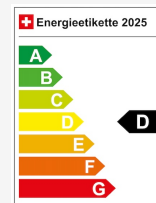

Energieeffizienz & Verbrauch

Energieeffizienz*	D
Co2 Emissionen	128 g/km
Verbrauch kombiniert	4.9 l/100 km

Ihre persönliche Beratung

Erion Mustafa
Verkaufsberater
ALB, DE, EN

✉ em@autorichner.ch

☎ +41 71 447 19 91