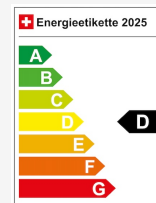

### Energieeffizienz & Verbrauch

Energieeffizienz*	D
Co2 Emissionen	128 g/km
Verbrauch kombiniert	4.9 l/100 km