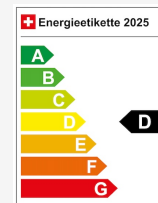

### Energieeffizienz & Verbrauch

Energieeffizienz*	D
Co2 Emissionen	128 g/km
Verbrauch kombiniert	4.9 l/100 km