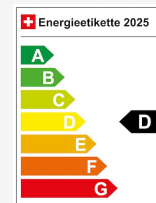

### Energieeffizienz & Verbrauch

Energieeffizienz*	D
Co2 Emissionen	128 g/km
Verbrauch kombiniert	4.9 l/100 km