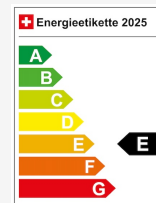

Energieeffizienz & Verbrauch

Energieeffizienz*	E
Co2 Emissionen	154 g/km
Verbrauch kombiniert	5.9 l/100 km

Ihre persönliche Beratung

Arian Xhinolli

Kundendienst, Administration
SRB, HRV, DE, EN, SQ

 ax@autorichner.ch
 +41 71 447 19 95