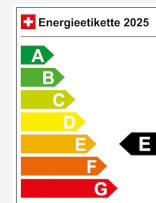

### Energieeffizienz & Verbrauch

Energieeffizienz*	E
Co2 Emissionen	154 g/km
Verbrauch kombiniert	5.9 l/100 km