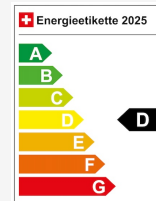

Energieeffizienz & Verbrauch

Energieeffizienz*	D
Co2 Emissionen	55 g/km
Verbrauch kombiniert	2.4 l/100 km

Ihre persönliche Beratung

Erion Mustafa
Verkaufsberater
ALB, DE, EN

✉ em@autorichner.ch

☎ +41 71 447 19 91