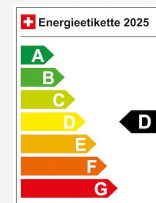

Energieeffizienz & Verbrauch

Energieeffizienz*	D
Co2 Emissionen	41 g/km
Verbrauch kombiniert	1.8 l/100 km

Ihre persönliche Beratung

Lirim Saliji
Betriebsleiter
DE, SQ

✉ ls@autorichner.ch
☎ +41 71 447 19 93