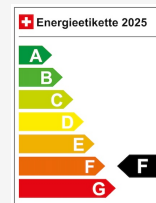

## BMW X3 30e xDrive SAG

CH-Fahrzeug mit GRATIS Service 10 Jahre oder 100000 km. / Werksgarantie bis...

Occasion

Inverkehrsetzung	11.2023
Fahrzeugart	Occasion
Fahrzeugtyp	SUV / Geländewagen
Aussenfarbe	Weiss
Kilometer	16'400 km
Getriebeart	Automatisch
Antriebsart	Allrad
Treibstoff	Plug-in-Hybrid Benzin/Elektro

### Energieeffizienz & Verbrauch

Energieeffizienz*	F
Co2 Emissionen	47 g/km
Verbrauch kombiniert	2.1 l/100 km