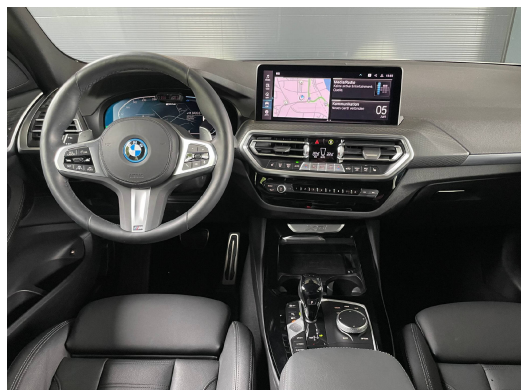

Bemerkungen

** First Class aus erster Hand ** Alle unsere Fahrzeuge werden mit folgenden Leistungen an den Kunden übergeben: / frisch ab MFK / Service ausgeführt / mindestens mit 12 Monaten Garantie / Fahrzeuge sauber aufbereitet, poliert und professionell gereinigt / Tank voll und Vignette / Fahrzeuge sind garantiert Unfallfrei / Auf Wunsch können Sie unsere Fahrzeuge kostenlos beim unabhängigen Experten TCS prüfen lassen / Richner AG Steinach All Inklusive: ***** Autokauf bei uns eine sichere Sache ***** Besuchen Sie unsere Homepage www.richner-steinach.ch

Qualität zeichnet uns aus.