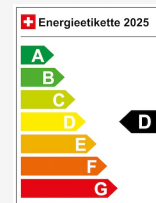

Energieeffizienz & Verbrauch

Energieeffizienz*	D
Co2 Emissionen	43 g/km
Verbrauch kombiniert	1.9 l/100 km

Ihre persönliche Beratung

Nino Codoni
Verkaufsberater
DE, EN

 n.codoni@autorichner.ch
 +41 71 447 19 90